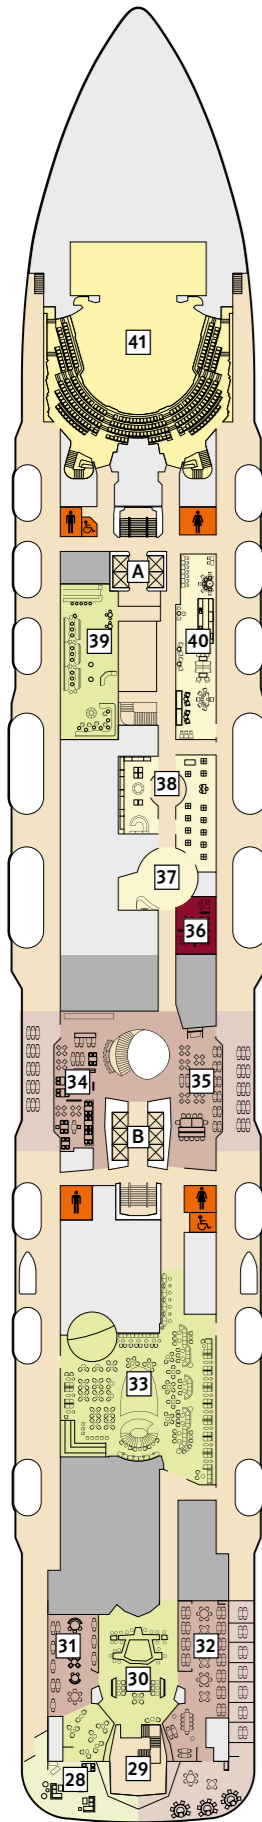

5
6

5 PIER

Neuer Wall – Einkaufspassagen auf der *Mein Schiff 6*. Entdecken Sie ganz entspannt die Einkaufsvielfalt im offenen Raumkonzept mit Kaffeestation und Loungeatmosphäre.

4 SEESTERN

Neuer Wall – Einkaufspassagen auf der *Mein Schiff 6*. Das offene Raumkonzept schafft ein lockeres Einkaufsambiente.

3 ATLANTIK

KABINENKATEGORIEN*

- 3101 Außenkabine Kat. A
- 3125 Außenkabine Kat. B
- 3089 Innenkabine Kat. C

Legende

- Restaurant
- Bar
- SPA & Sport
- Unterhaltung/Theater
- Betriebsräume
- Küche

- Verbindungstür
- Barrierefreie Kabine
- Hochbett
- Bettcouch
- Doppelbettcouch
- 1 Pullman-Bett (ausklappbares Oberbett)
- Kabine mit Sichtbehinderung

- Premium Alles Inklusive

- A B Treppenhausbezeichnung

- 28 Champagner Treff
- 29 Große Freiheit
- 30 Diamant Bar
- 31 Schmankerl – Entspannt genießen
- 32 Surf & Turf – Steakhouse
- 33 Schau Bar
- 34 Osteria – Pizza e Pasta
- 35 Tag & Nacht – Bistro
- 36 Bordreiseleitung
- 37 Fotogalerie
- 38 Neuer Wall – Einkaufspassagen
- 39 Abtanz Bar
- 40 Casino & Lounge
- 41 Theater
- 42 Hanami – By Tim Raue
- 43 Atlantik – Mediterran
- 44 Landausflüge, Golf & Biking
- 45 TUI Bar
- 46 Studio
- 47 Studio Bar
- 48 Konferenzraum
- 49 LUMAS Galerie
- 50 LUMAS Bar
- 51 Atelier
- 52 Spielplatz – Videogames
- 53 Sturmfrei – Teenslounge
- 54 Atlantik – Klassik
- 55 Nasch Bar (*Mein Schiff 5*)
  Café Bar (*Mein Schiff 6*)
- 56 Rezeption
- 57 Leselounge
- 58 Bordhospital

* Beispielhafte Darstellung der Kabinennummern. Änderungen vorbehalten.

** Der Casino-Spielbetrieb ist nicht im Premium Alles Inklusive-Angebot enthalten.

Für **Innenkabinen** mit geraden Kabinennummern gilt: Türen öffnen sich steuerbord (in Schiffsrichtung rechts). Hat Ihre Innenkabine eine ungerade Kabinennummer, so öffnet sich die Tür backbord (in Schiffsrichtung links).