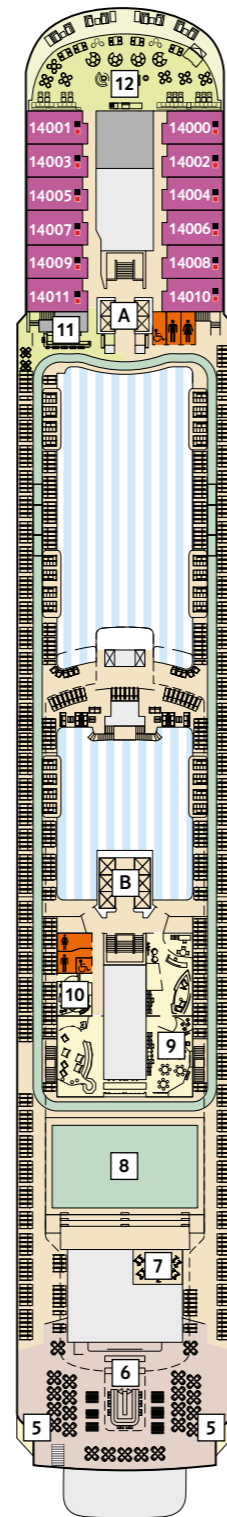

DECKPLÄNE

Mein Schiff 5

Mein Schiff 6

KABINENKATEGORIEN*

- 14000 Himmel & Meer Suite
- 11159 Premium Verandakabine
- 11000 SPA Balkonkabine
- 11020 Balkonkabine Kat. F
- 11056 Innenkabine Kat. C

Legende

- Restaurant
- Bar
- SPA & Sport
- Unterhaltung/Theater
- Betriebsräume
- Küche

- Verbindungstür
- Bettcouch
- Doppelbettcouch
- Betten nicht auseinanderstellbar

Premium Alles Inklusive

A B Treppenhausbezeichnung

- 1 Ausguck
- 2 Entspannungslogen und Sonnenmassage
- 3 Sonnendeck
- 4 X-Sonnendeck
- 5 Blauer Balkon
- 6 Außenalster – Bar & Grill
- 7 Indoor Cycling
- 8 Arena
- 9 Insel der Seeräuber – Kids-Club
- 10 Nest – Baby-Raum
- 11 Überschau Bar
- 12 X-Lounge
- 13 GOSCH Sylt
- 14 Anckelmannsplatz – Buffet-Restaurant
- 15 Backstube
- 16 Bosporus – Snackbar
- 17 Lagune
- 18 Ausgabe Handtücher und Kuscheldecken
- 19 Eis Bar
- 20 Unverzicht Bar
- 21 Swimmingpool
- 22 Friseur
- 23 Sport & Gesundheit
- 24 SPA & Meer
- 25 Himmel & Meer Lounge
- 26 Sauna

* Beispielhafte Darstellung der Kabinennummern. Änderungen vorbehalten.

Für Innenkabinen mit geraden Kabinennummern gilt: Türen öffnen sich steuerbord (in Schiffsrichtung rechts). Hat Ihre Innenkabine eine ungerade Kabinennummer, so öffnet sich die Tür backbord (in Schiffsrichtung links).

* Beispielhafte Darstellung der Kabinenummern. Änderungen vorbehalten.

Für **Innenkabinen** mit geraden Kabinenummern gilt: Türen öffnen sich steuerbord (in Schiffsrichtung rechts). Hat Ihre Innenkabine eine ungerade Kabinenummer, so öffnet sich die Tür backbord (in Schiffsrichtung links).