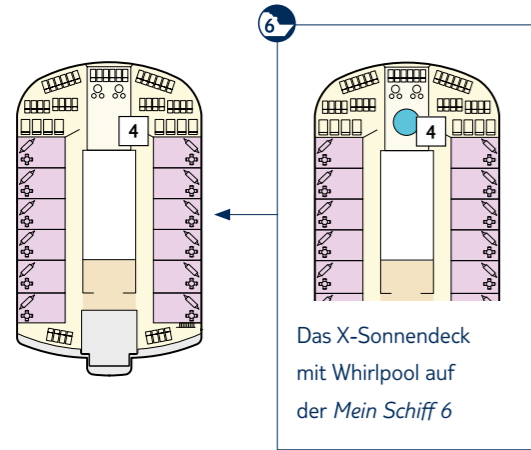

DECKPLÄNE

Mein Schiff 5

Mein Schiff 6

KABINENKATEGORIEN*

- 14000 Himmel & Meer Suite
- 11159 Premium Verandakabine
- 11000 SPA Balkonkabine
- 11020 Balkonkabine Kat. F
- 11056 Innenkabine Kat. C

Legende

- Restaurant
- Bar
- SPA & Sport
- Unterhaltung/Theater
- Betriebsräume
- Küche

- Verbindungstür
- Bettcouch
- Doppelbettcouch
- Betten nicht auseinanderstellbar

Premium Alles Inklusive

A B Treppenhausbezeichnung

- 1 Ausguck
- 2 Entspannungslogen und Sonnenmassage
- 3 Sonnendeck
- 4 X-Sonnendeck
- 5 Blauer Balkon
- 6 Außenalster – Bar & Grill
- 7 Indoor Cycling
- 8 Arena
- 9 Insel der Seeräuber – Kids-Club
- 10 Nest – Baby-Raum
- 11 Überschau Bar
- 12 X-Lounge
- 13 GOSCH Sylt
- 14 Anckelmannsplatz – Buffet-Restaurant
- 15 Backstube
- 16 Bosporus – Snackbar
- 17 Lagune
- 18 Ausgabe Handtücher und Kuscheldecken
- 19 Eis Bar
- 20 Unverzicht Bar
- 21 Swimmingpool
- 22 Friseur
- 23 Sport & Gesundheit
- 24 SPA & Meer
- 25 Himmel & Meer Lounge
- 26 Sauna

* Beispielhafte Darstellung der Kabinennummern. Änderungen vorbehalten.

Für Innenkabinen mit geraden Kabinennummern gilt: Türen öffnen sich steuerbord (in Schiffsrichtung rechts). Hat Ihre Innenkabine eine ungerade Kabinennummer, so öffnet sich die Tür backbord (in Schiffsrichtung links).