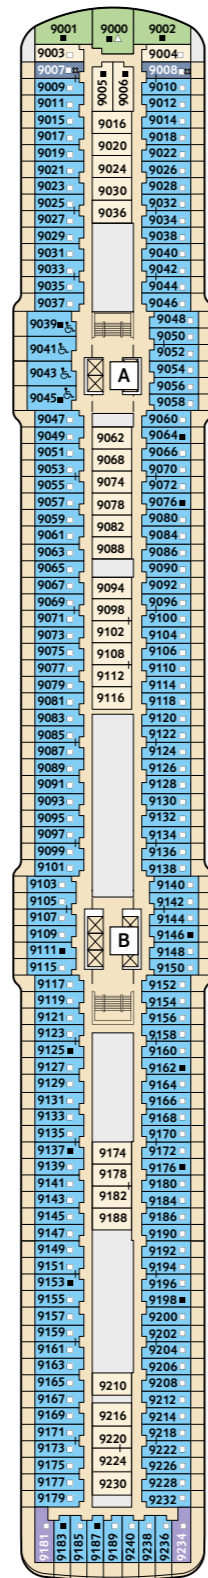

9 KORALLE

KABINENKATEGORIEN*

- 10000 Themen Suite
- 10018 Junior Suite Balkon
- 6176 Diamant Suite
- 6005 Familienkabine Balkon
- 9002 Familienkabine Außen Kat. A
- 7000 Familienkabine Außen Kat. B
- 9181 Premium Verandakabine
- 7201 Kombi Balkonkabine
- 10002 Balkonkabine Kat. A
- 9009 Balkonkabine Kat. B
- 8008 Balkonkabine Kat. C
- 7007 Balkonkabine Kat. D
- 6006 Balkonkabine Kat. E
- 6024 Balkonkabine Kat. G
- 6049 Balkonkabine Kat. H
- 8000 Außenkabine Kat. A
- 10032 Innenkabine Kat. A
- 8006 Innenkabine Kat. B
- 10028 Innenkabine Kat. C

Legende

- Restaurant
- Bar
- SPA & Sport
- Unterhaltung/Theater
- Betriebsräume
- Küche
- Sichtbehinderung durch Tenderboote auf Deck 5

- | Verbindungstür
- Barrierefreie Kabine
- △ Hochbett
- Einzelbett
- Doppelbett
- Doppelbettcouch
- ▲ 1 Pullman-Bett (ausklappbares Oberbett)
- Betten nicht auseinanderstellbar
- ⊗ Kabine mit Sichtbehinderung
- A B Treppenhausbezeichnung
- 27 Brücke

* Beispielhafte Darstellung der Kabinenummern. Änderungen vorbehalten.

Für **Innenkabinen** mit geraden Kabinenummern gilt: Türen öffnen sich steuerbord (in Schiffsrichtung rechts). Hat Ihre Innenkabine eine ungerade Kabinenummer, so öffnet sich die Tür backbord (in Schiffsrichtung links).