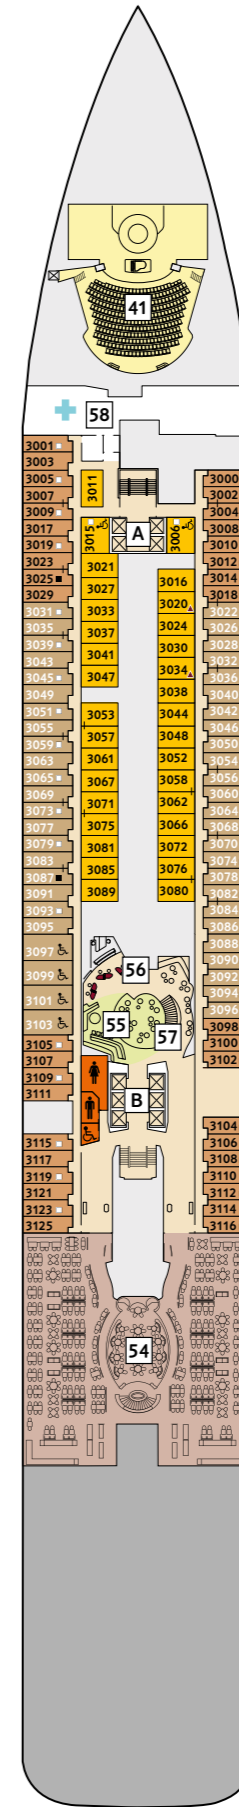

3 ATLANTIK

KABINENKATEGORIEN*

- 3101 Außenkabine Kat. A
- 3125 Außenkabine Kat. B
- 3089 Innenkabine Kat. C

Legende

- Restaurant
- Bar
- SPA & Sport
- Unterhaltung/Theater
- Betriebsräume
- Küche

- Verbindungstür
- Barrierefreie Kabine
- Hochbett
- Bettcouch
- Doppelbettcouch
- 1 Pullman-Bett (ausklappbares Oberbett)
- Kabine mit Sichtbehinderung

- Premium Alles Inklusive

- A B Treppenhausbezeichnung

- 28 Champagner Treff
- 29 Große Freiheit
- 30 Diamant Bar
- 31 Schmankerl – Entspannt genießen
- 32 Surf & Turf – Steakhouse
- 33 Schau Bar
- 34 Osteria – Pizza e Pasta
- 35 Tag & Nacht – Bistro
- 36 Bordreiseleitung
- 37 Fotogalerie
- 38 Neuer Wall – Einkaufspassagen
- 39 Abtanz Bar
- 40 Casino & Lounge
- 41 Theater
- 42 Hanami – By Tim Raue
- 43 Atlantik – Mediterran
- 44 Landausflüge, Golf & Biking
- 45 TUI Bar
- 46 Studio
- 47 Studio Bar
- 48 Konferenzraum
- 49 LUMAS Galerie
- 50 LUMAS Bar
- 51 Atelier
- 52 Spielplatz – Videogames
- 53 Sturmfrei – Teenslounge
- 54 Atlantik – Klassik
- 55 Nasch Bar (*Mein Schiff 5*)
  Café Bar (*Mein Schiff 6*)
- 56 Rezeption
- 57 Leselounge
- 58 Bordhospital

* Beispielhafte Darstellung der Kabinennummern. Änderungen vorbehalten.

** Der Casino-Spielbetrieb ist nicht im Premium Alles Inklusive-Angebot enthalten.

Für **Innenkabinen** mit geraden Kabinennummern gilt: Türen öffnen sich steuerbord (in Schiffsrichtung rechts). Hat Ihre Innenkabine eine ungerade Kabinennummer, so öffnet sich die Tür backbord (in Schiffsrichtung links).