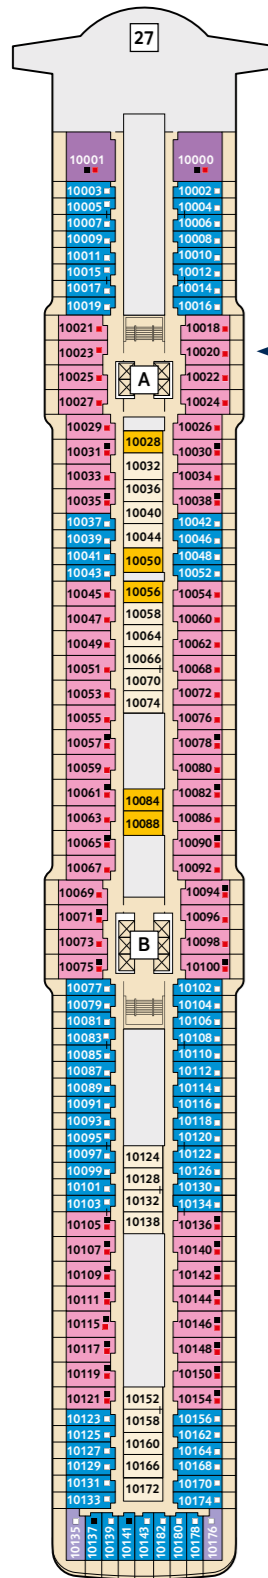

10 PERLE

KABINENKATEGORIEN*

- 10000 Themen Suite
- 10018 Junior Suite Balkon
- 6176 Diamant Suite
- 6005 Familienkabine Balkon
- 9002 Familienkabine Außen Kat. A
- 7000 Familienkabine Außen Kat. B
- 9181 Premium Verandakabine
- 7201 Kombi Balkonkabine
- 10002 Balkonkabine Kat. A
- 9009 Balkonkabine Kat. B
- 8008 Balkonkabine Kat. C
- 7007 Balkonkabine Kat. D
- 6006 Balkonkabine Kat. E
- 6024 Balkonkabine Kat. G
- 6049 Balkonkabine Kat. H
- 8000 Außenkabine Kat. A
- 10032 Innenkabine Kat. A
- 8006 Innenkabine Kat. B
- 10028 Innenkabine Kat. C

Legende

- Restaurant
- Bar
- SPA & Sport
- Unterhaltung/Theater
- Betriebsräume
- Küche
- Sichtbehinderung durch Tenderboote auf Deck 5

- | Verbindungstür
- Barrierefreie Kabine
- △ Hochbett
- Einzelbett
- Doppelbett
- Doppelbettcouch
- ▲ 1 Pullman-Bett (ausklappbares Oberbett)
- Betten nicht auseinanderstellbar
- ⊗ Kabine mit Sichtbehinderung
- A B Treppenhausbezeichnung
- 27 Brücke

* Beispielhafte Darstellung der Kabinenummern. Änderungen vorbehalten.

Für **Innenkabinen** mit geraden Kabinenummern gilt: Türen öffnen sich steuerbord (in Schiffsrichtung rechts). Hat Ihre Innenkabine eine ungerade Kabinenummer, so öffnet sich die Tür backbord (in Schiffsrichtung links).