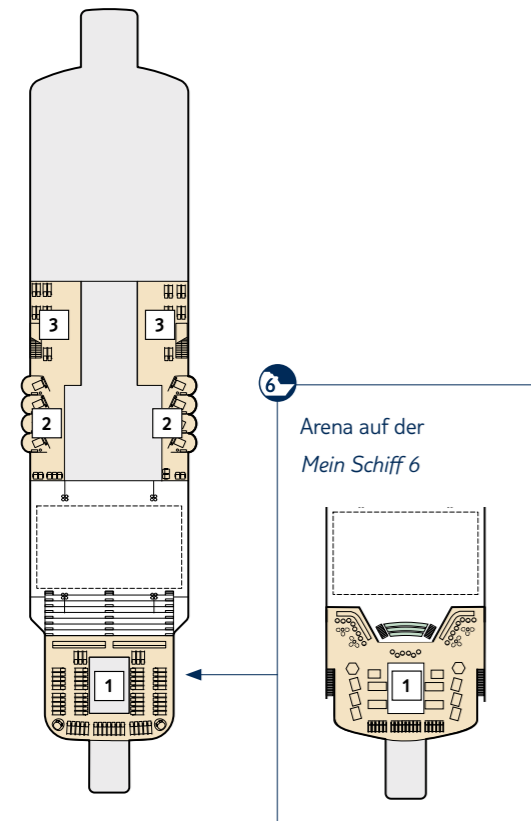

DECKPLÄNE

Mein Schiff 5

Mein Schiff 6

KABINENKATEGORIEN*

- 14000 Himmel & Meer Suite
- 11159 Premium Verandakabine
- 11000 SPA Balkonkabine
- 11020 Balkonkabine Kat. F
- 11056 Innenkabine Kat. C

Legende

- Restaurant
- Bar
- SPA & Sport
- Unterhaltung/Theater
- Betriebsräume
- Küche

- Verbindungstür
- Bettcouch
- Doppelbettcouch
- Betten nicht auseinanderstellbar

Premium Alles Inklusive

A B Treppenhausbezeichnung

- 1 Ausguck
- 2 Entspannungslogen und Sonnenmassage
- 3 Sonnendeck
- 4 X-Sonnendeck
- 5 Blauer Balkon
- 6 Außenalster – Bar & Grill
- 7 Indoor Cycling
- 8 Arena
- 9 Insel der Seeräuber – Kids-Club
- 10 Nest – Baby-Raum
- 11 Überschau Bar
- 12 X-Lounge
- 13 GOSCH Sylt
- 14 Anckelmannsplatz – Buffet-Restaurant
- 15 Backstube
- 16 Bosporus – Snackbar
- 17 Lagune
- 18 Ausgabe Handtücher und Kuscheldecken
- 19 Eis Bar
- 20 Unverzicht Bar
- 21 Swimmingpool
- 22 Friseur
- 23 Sport & Gesundheit
- 24 SPA & Meer
- 25 Himmel & Meer Lounge
- 26 Sauna

* Beispielhafte Darstellung der Kabinennummern. Änderungen vorbehalten.

Für Innenkabinen mit geraden Kabinennummern gilt: Türen öffnen sich steuerbord (in Schiffsrichtung rechts). Hat Ihre Innenkabine eine ungerade Kabinennummer, so öffnet sich die Tür backbord (in Schiffsrichtung links).

* Beispielhafte Darstellung der Kabinenummern. Änderungen vorbehalten.

Für **Innenkabinen** mit geraden Kabinenummern gilt: Türen öffnen sich steuerbord (in Schiffsrichtung rechts). Hat Ihre Innenkabine eine ungerade Kabinenummer, so öffnet sich die Tür backbord (in Schiffsrichtung links).