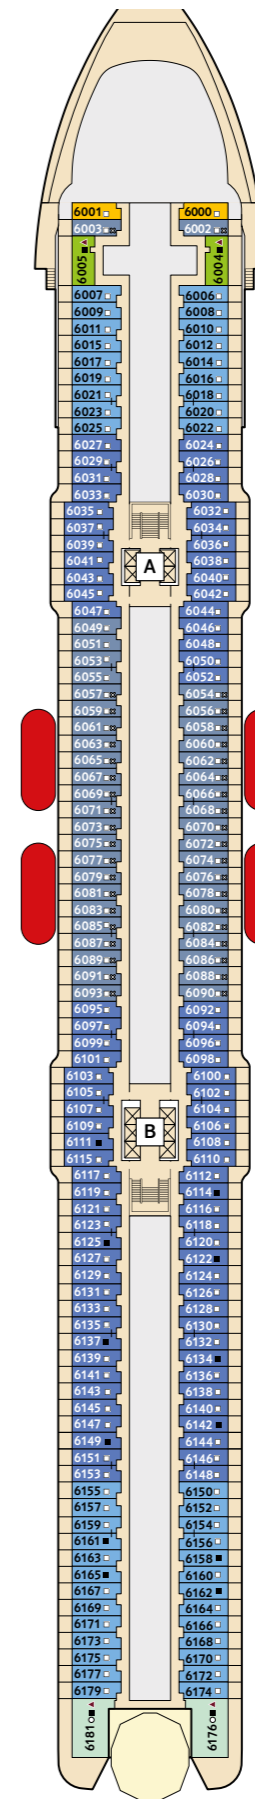

6 BOJE

KABINENKATEGORIEN*

- 10000 Themen Suite
- 10018 Junior Suite Balkon
- 6176 Diamant Suite
- 6005 Familienkabine Balkon
- 9002 Familienkabine Außen Kat. A
- 7000 Familienkabine Außen Kat. B
- 9181 Premium Verandakabine
- 7201 Kombi Balkonkabine
- 10002 Balkonkabine Kat. A
- 9009 Balkonkabine Kat. B
- 8008 Balkonkabine Kat. C
- 7007 Balkonkabine Kat. D
- 6006 Balkonkabine Kat. E
- 6024 Balkonkabine Kat. G
- 6049 Balkonkabine Kat. H
- 8000 Außenkabine Kat. A
- 10032 Innenkabine Kat. A
- 8006 Innenkabine Kat. B
- 10028 Innenkabine Kat. C

Legende

- Restaurant
- Bar
- SPA & Sport
- Unterhaltung/Theater
- Betriebsräume
- Küche
- Sichtbehinderung durch Tenderboote auf Deck 5

- | Verbindungstür
- Barrierefreie Kabine
- △ Hochbett
- Einzelbett
- Doppelbett
- Doppelbettcouch
- ▲ 1 Pullman-Bett (ausklappbares Oberbett)
- Betten nicht auseinanderstellbar
- ⊗ Kabine mit Sichtbehinderung
- A B Treppenhausbezeichnung
- 27 Brücke

* Beispielhafte Darstellung der Kabinenummern. Änderungen vorbehalten.

Für **Innenkabinen** mit geraden Kabinenummern gilt: Türen öffnen sich steuerbord (in Schiffsrichtung rechts). Hat Ihre Innenkabine eine ungerade Kabinenummer, so öffnet sich die Tür backbord (in Schiffsrichtung links).