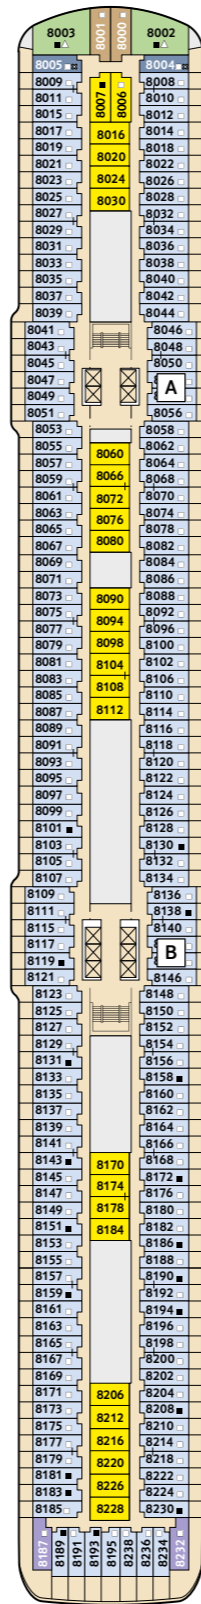

DECKPLÄNE

Mein Schiff 5

Mein Schiff 6

KABINENKATEGORIEN*

- 14000 Himmel & Meer Suite
- 11159 Premium Verandakabine
- 11000 SPA Balkonkabine
- 11020 Balkonkabine Kat. F
- 11056 Innenkabine Kat. C

Legende

- Restaurant
- Bar
- SPA & Sport
- Unterhaltung/Theater
- Betriebsräume
- Küche

* Beispielhafte Darstellung der Kabinennummern. Änderungen vorbehalten.

Für Innenkabinen mit geraden Kabinennummern gilt: Türen öffnen sich steuerbord (in Schiffsrichtung rechts). Hat Ihre Innenkabine eine ungerade Kabinennummer, so öffnet sich die Tür backbord (in Schiffsrichtung links).

360°-PANORAMEN:
www.tuicruises.com/mein-schiff-5
www.tuicruises.com/mein-schiff-6

10 PERLE

9 KORALLE

8 MUSCHEL

7 HANSE

6 BOJE

KABINENKATEGORIEN*

- 10000 Themen Suite
- 10018 Junior Suite Balkon
- 6176 Diamant Suite
- 6005 Familienkabine Balkon
- 9002 Familienkabine Außen Kat. A
- 7000 Familienkabine Außen Kat. B
- 9181 Premium Verandakabine
- 7201 Kombi Balkonkabine
- 10002 Balkonkabine Kat. A
- 9009 Balkonkabine Kat. B
- 8008 Balkonkabine Kat. C
- 7007 Balkonkabine Kat. D
- 6006 Balkonkabine Kat. E
- 6024 Balkonkabine Kat. G
- 6049 Balkonkabine Kat. H
- 8000 Außenkabine Kat. A
- 10032 Innenkabine Kat. A
- 8006 Innenkabine Kat. B
- 10028 Innenkabine Kat. C

* Beispielhafte Darstellung der Kabinenummern. Änderungen vorbehalten.

Für **Innenkabinen** mit geraden Kabinenummern gilt: Türen öffnen sich steuerbord (in Schiffsrichtung rechts). Hat Ihre Innenkabine eine ungerade Kabinenummer, so öffnet sich die Tür backbord (in Schiffsrichtung links).