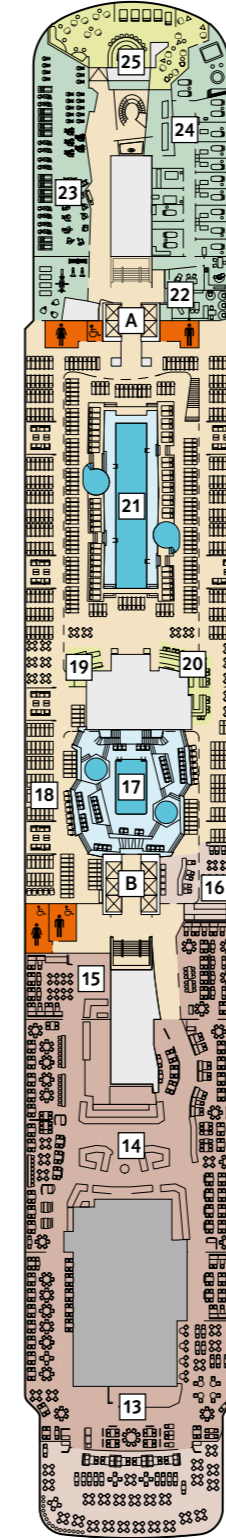

DECKPLÄNE

Mein Schiff 5

Mein Schiff 6

KABINENKATEGORIEN*

- 14000 Himmel & Meer Suite
- 11159 Premium Verandakabine
- 11000 SPA Balkonkabine
- 11020 Balkonkabine Kat. F
- 11056 Innenkabine Kat. C

Legende

- Restaurant
- Bar
- SPA & Sport
- Unterhaltung/Theater
- Betriebsräume
- Küche

- Verbindungstür
- Bettcouch
- Doppelbettcouch
- Betten nicht auseinanderstellbar

Premium Alles Inklusive

A B Treppenhausbezeichnung

- 1 Ausguck
- 2 Entspannungslogen und Sonnenmassage
- 3 Sonnendeck
- 4 X-Sonnendeck
- 5 Blauer Balkon
- 6 Außenalster – Bar & Grill
- 7 Indoor Cycling
- 8 Arena
- 9 Insel der Seeräuber – Kids-Club
- 10 Nest – Baby-Raum
- 11 Überschau Bar
- 12 X-Lounge
- 13 GOSCH Sylt
- 14 Anckelmannsplatz – Buffet-Restaurant
- 15 Backstube
- 16 Bosporus – Snackbar
- 17 Lagune
- 18 Ausgabe Handtücher und Kuscheldecken
- 19 Eis Bar
- 20 Unverzicht Bar
- 21 Swimmingpool
- 22 Friseur
- 23 Sport & Gesundheit
- 24 SPA & Meer
- 25 Himmel & Meer Lounge
- 26 Sauna

* Beispielhafte Darstellung der Kabinennummern. Änderungen vorbehalten.

Für Innenkabinen mit geraden Kabinennummern gilt: Türen öffnen sich steuerbord (in Schiffsrichtung rechts). Hat Ihre Innenkabine eine ungerade Kabinennummer, so öffnet sich die Tür backbord (in Schiffsrichtung links).

* Beispielhafte Darstellung der Kabinenummern. Änderungen vorbehalten.

Für **Innenkabinen** mit geraden Kabinenummern gilt: Türen öffnen sich steuerbord (in Schiffsrichtung rechts). Hat Ihre Innenkabine eine ungerade Kabinenummer, so öffnet sich die Tür backbord (in Schiffsrichtung links).