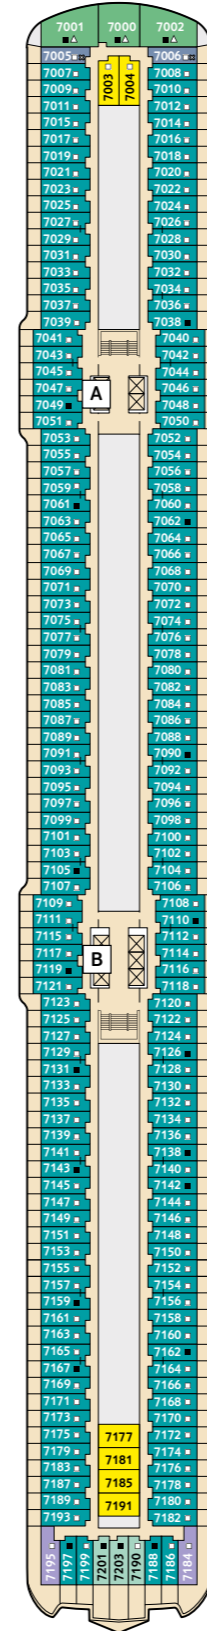

DECKPLÄNE

Mein Schiff 5

Mein Schiff 6

KABINENKATEGORIEN*

- 14000 Himmel & Meer Suite
- 11159 Premium Verandakabine
- 11000 SPA Balkonkabine
- 11020 Balkonkabine Kat. F
- 11056 Innenkabine Kat. C

Legende

- Restaurant
- Bar
- SPA & Sport
- Unterhaltung/Theater
- Betriebsräume
- Küche

* Beispielhafte Darstellung der Kabinennummern. Änderungen vorbehalten.

Für Innenkabinen mit geraden Kabinennummern gilt: Türen öffnen sich steuerbord (in Schiffsrichtung rechts). Hat Ihre Innenkabine eine ungerade Kabinennummer, so öffnet sich die Tür backbord (in Schiffsrichtung links).

360°-PANORAMEN:
www.tuicruises.com/mein-schiff-5
www.tuicruises.com/mein-schiff-6

10 PERLE

9 KORALLE

8 MUSCHEL

7 HANSE

6 BOJE

KABINENKATEGORIEN*

- 10000 Themen Suite
- 10018 Junior Suite Balkon
- 6176 Diamant Suite
- 6005 Familienkabine Balkon
- 9002 Familienkabine Außen Kat. A
- 7000 Familienkabine Außen Kat. B
- 9181 Premium Verandakabine
- 7201 Kombi Balkonkabine
- 10002 Balkonkabine Kat. A
- 9009 Balkonkabine Kat. B
- 8008 Balkonkabine Kat. C
- 7007 Balkonkabine Kat. D
- 6006 Balkonkabine Kat. E
- 6024 Balkonkabine Kat. G
- 6049 Balkonkabine Kat. H
- 8000 Außenkabine Kat. A
- 10032 Innenkabine Kat. A
- 8006 Innenkabine Kat. B
- 10028 Innenkabine Kat. C

* Beispielhafte Darstellung der Kabinenummern. Änderungen vorbehalten.

Für **Innenkabinen** mit geraden Kabinenummern gilt: Türen öffnen sich steuerbord (in Schiffsrichtung rechts). Hat Ihre Innenkabine eine ungerade Kabinenummer, so öffnet sich die Tür backbord (in Schiffsrichtung links).