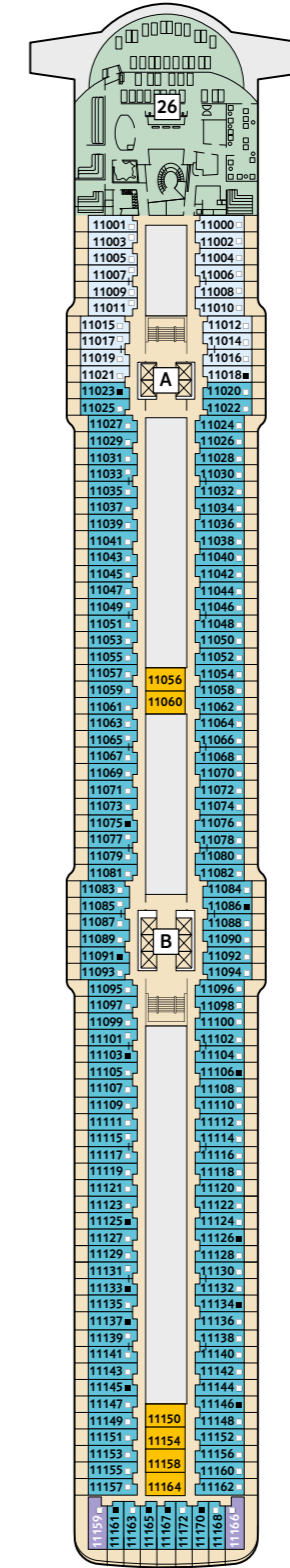

DECKPLÄNE

Mein Schiff 5

Mein Schiff 6

KABINENKATEGORIEN*

- 14000 Himmel & Meer Suite
- 11159 Premium Verandakabine
- 11000 SPA Balkonkabine
- 11020 Balkonkabine Kat. F
- 11056 Innenkabine Kat. C

Legende

- Restaurant
- Bar
- SPA & Sport
- Unterhaltung/Theater
- Betriebsräume
- Küche

- Verbindungstür
- Bettcouch
- Doppelbettcouch
- Betten nicht auseinanderstellbar

Premium Alles Inklusive

A B Treppenhausbezeichnung

- 1 Ausguck
- 2 Entspannungslogen und Sonnenmassage
- 3 Sonnendeck
- 4 X-Sonnendeck
- 5 Blauer Balkon
- 6 Außenalster – Bar & Grill
- 7 Indoor Cycling
- 8 Arena
- 9 Insel der Seeräuber – Kids-Club
- 10 Nest – Baby-Raum
- 11 Überschau Bar
- 12 X-Lounge
- 13 GOSCH Sylt
- 14 Anckelmannsplatz – Buffet-Restaurant
- 15 Backstube
- 16 Bosporus – Snackbar
- 17 Lagune
- 18 Ausgabe Handtücher und Kuscheldecken
- 19 Eis Bar
- 20 Unverzicht Bar
- 21 Swimmingpool
- 22 Friseur
- 23 Sport & Gesundheit
- 24 SPA & Meer
- 25 Himmel & Meer Lounge
- 26 Sauna

* Beispielhafte Darstellung der Kabinennummern. Änderungen vorbehalten.

Für Innenkabinen mit geraden Kabinennummern gilt: Türen öffnen sich steuerbord (in Schiffsrichtung rechts). Hat Ihre Innenkabine eine ungerade Kabinennummer, so öffnet sich die Tür backbord (in Schiffsrichtung links).

* Beispielhafte Darstellung der Kabinenummern. Änderungen vorbehalten.

Für **Innenkabinen** mit geraden Kabinenummern gilt: Türen öffnen sich steuerbord (in Schiffsrichtung rechts). Hat Ihre Innenkabine eine ungerade Kabinenummer, so öffnet sich die Tür backbord (in Schiffsrichtung links).