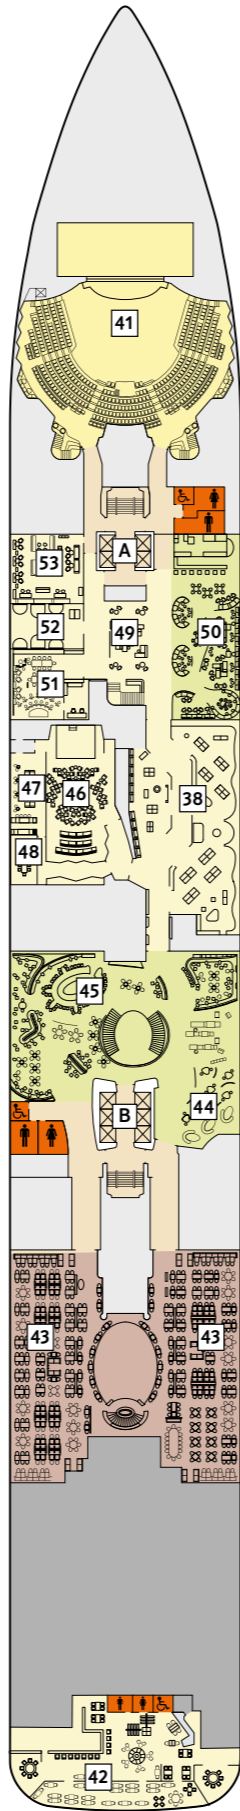

5
6

5 PIER

Neuer Wall – Einkaufspassagen auf der *Mein Schiff 6*. Entdecken Sie ganz entspannt die Einkaufsvielfalt im offenen Raumkonzept mit Kaffeestation und Loungeatmosphäre.

4 SEESTERN

Neuer Wall – Einkaufspassagen auf der *Mein Schiff 6*. Das offene Raumkonzept schafft ein lockeres Einkaufsambiente.

3 ATLANTIK

KABINENKATEGORIEN*

- 3101 Außenkabine Kat. A
- 3125 Außenkabine Kat. B
- 3089 Innenkabine Kat. C

Legende

- Restaurant
- Bar
- SPA & Sport
- Unterhaltung/Theater
- Betriebsräume
- Küche

- Verbindungstür
- Barrierefreie Kabine
- Hochbett
- Bettcouch
- Doppelbettcouch
- 1 Pullman-Bett (ausklappbares Oberbett)
- Kabine mit Sichtbehinderung

- Premium Alles Inklusive

- A B Treppenhausbezeichnung

- 28 Champagner Treff
- 29 Große Freiheit
- 30 Diamant Bar
- 31 Schmankerl – Entspannt genießen
- 32 Surf & Turf – Steakhouse
- 33 Schau Bar
- 34 Osteria – Pizza e Pasta
- 35 Tag & Nacht – Bistro
- 36 Bordreiseleitung
- 37 Fotogalerie
- 38 Neuer Wall – Einkaufspassagen
- 39 Abtanz Bar
- 40 Casino & Lounge
- 41 Theater
- 42 Hanami – By Tim Raue
- 43 Atlantik – Mediterran
- 44 Landausflüge, Golf & Biking
- 45 TUI Bar
- 46 Studio
- 47 Studio Bar
- 48 Konferenzraum
- 49 LUMAS Galerie
- 50 LUMAS Bar
- 51 Atelier
- 52 Spielplatz – Videogames
- 53 Sturmfrei – Teenslounge
- 54 Atlantik – Klassik
- 55 Nasch Bar (*Mein Schiff 5*)
  Café Bar (*Mein Schiff 6*)
- 56 Rezeption
- 57 Leselounge
- 58 Bordhospital

* Beispielhafte Darstellung der Kabinennummern. Änderungen vorbehalten.

** Der Casino-Spielbetrieb ist nicht im Premium Alles Inklusive-Angebot enthalten.

Für **Innenkabinen** mit geraden Kabinennummern gilt: Türen öffnen sich steuerbord (in Schiffsrichtung rechts). Hat Ihre Innenkabine eine ungerade Kabinennummer, so öffnet sich die Tür backbord (in Schiffsrichtung links).